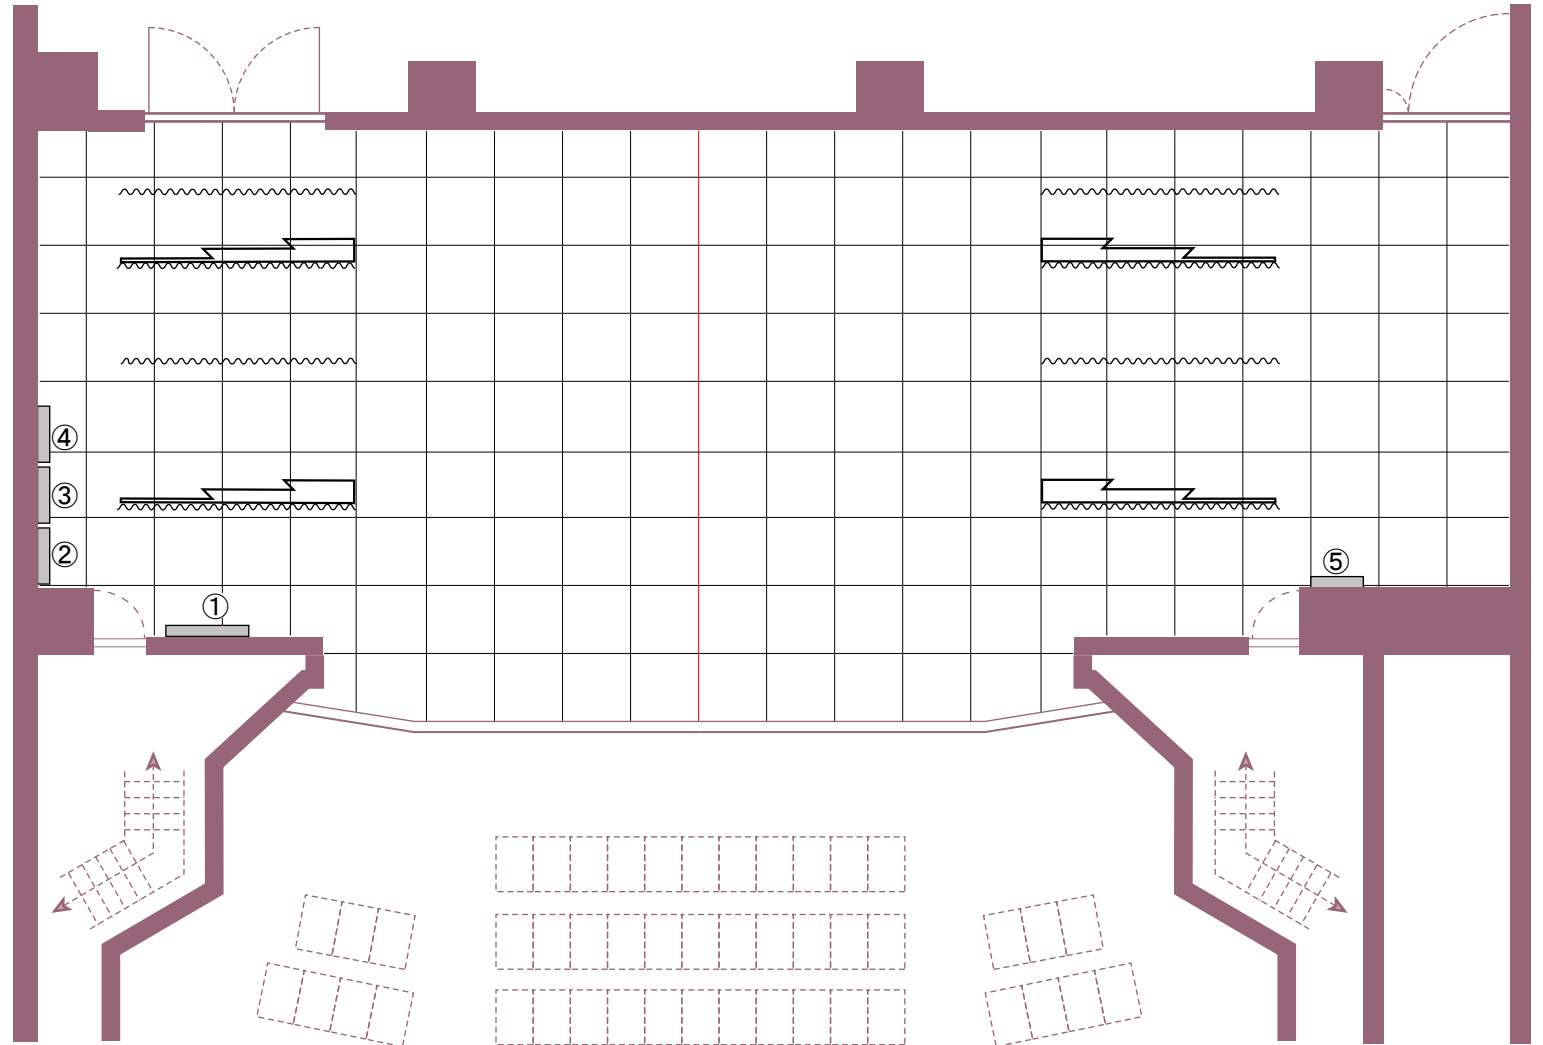

学園前ホール 舞台図面

Scale=1/100

ピアノ庫

大道具庫

搬入エレベーター

舞台上のマス目
(900mm×900mm)

- ホリゾン幕(巻取式)
- ~~~~~ バック幕(電動開閉式)
- 天井反射板3
- ホリゾンライト
- ~~~~~ カシミ幕4
- スクリーン(巻取式)
- ~~~~~ 引割幕(電動開閉式)
- 天井反射板2
- ボーダーライト2(カシミ幕3)
- サスペンションライト
- ~~~~~ カシミ幕2
- 天井反射板1
- ボーダーライト1(カシミ幕1)
- ~~~~~ 引割緞帳(電動開閉式)

①吊り物操作盤

②仮設電源盤 3φ4W 185A
3φ3W 210A

③音響仮設盤 1φ3W 175A
(C型30A 6口)

④下手袖 音響パッチ盤

⑤上手袖 音響パッチ盤

シーリングボタン