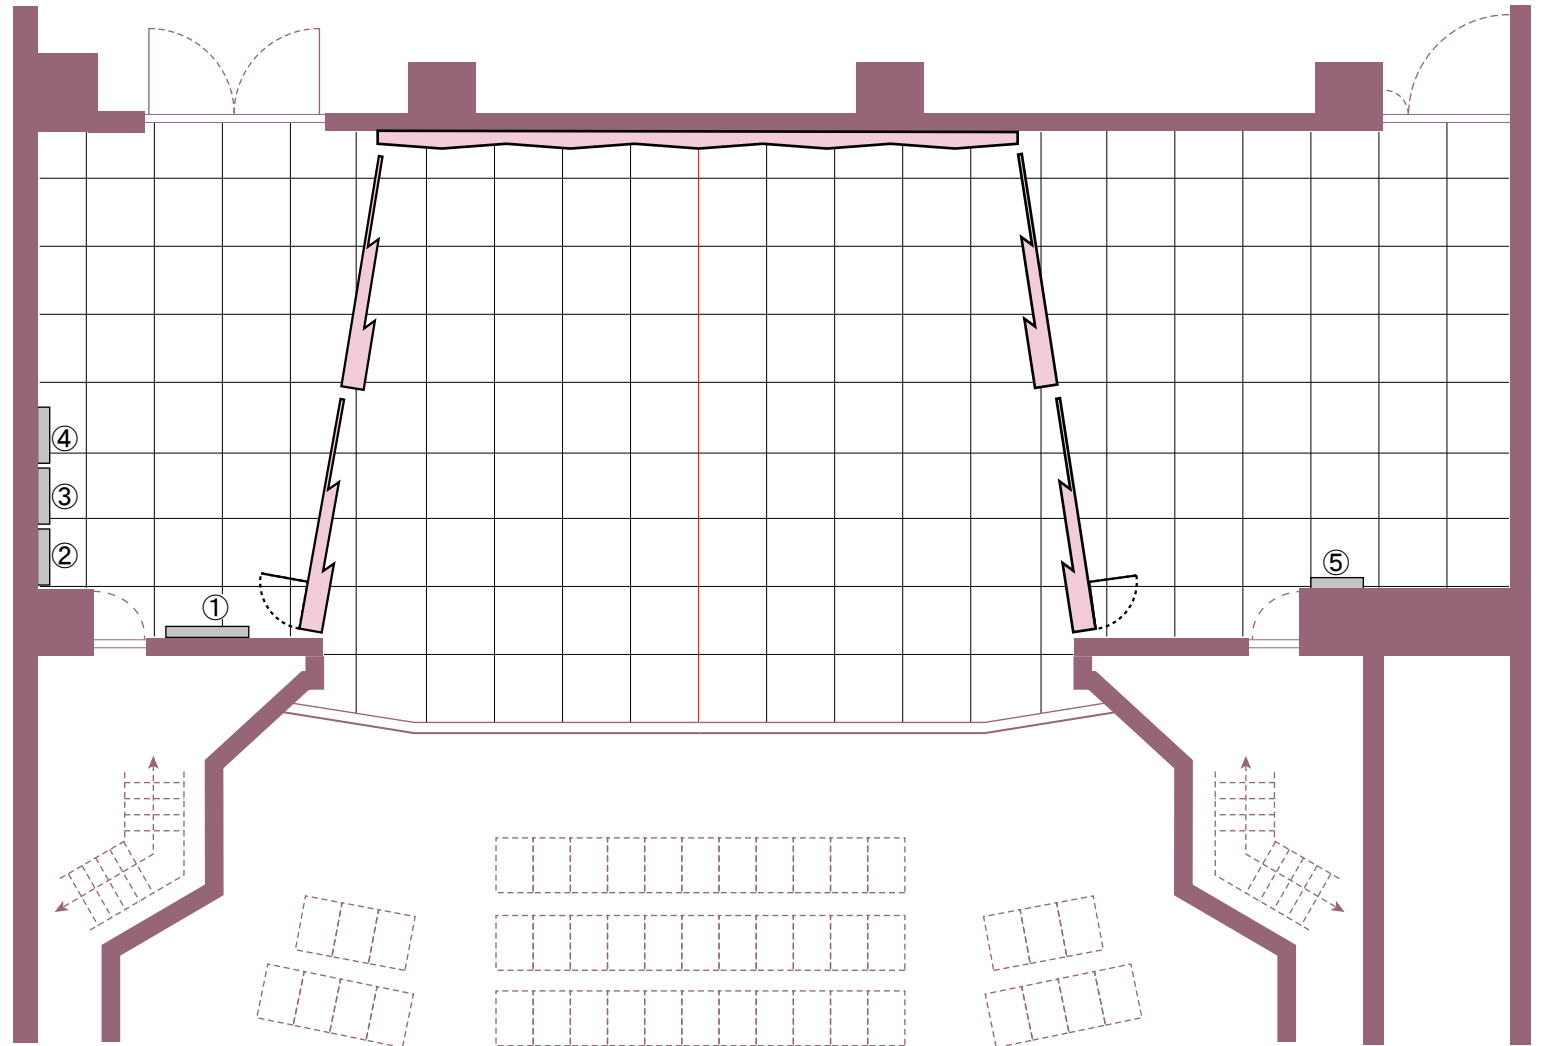

学園前ホール 舞台図面

Scale=1/100

ピアノ庫

大道具庫

搬入エレベーター

舞台上のマス目
(900mm×900mm)

- ホリゾン幕(巻取式)
- ~~~~~ バック幕(電動開閉式)
- 天井反射板3
- ホリゾンライト
- ~~~~~ カスミ幕4
- スクリーン(巻取式)
- ~~~~~ 引割幕(電動開閉式)
- 天井反射板2
- ボーダーライト2(カスミ幕3)
- サスペンションライト
- ~~~~~ カスミ幕2
- 天井反射板1
- ボーダーライト1(カスミ幕1)
- ~~~~~ 引割緞帳(電動開閉式)

① 吊り物操作盤

② 仮設電源盤
3φ4W 185A
3φ3W 210A

③ 音響仮設盤
1φ3W 175A
(C型30A 6口)

④ 下手袖 音響パッチ盤

⑤ 上手袖 音響パッチ盤

シーリングボタン